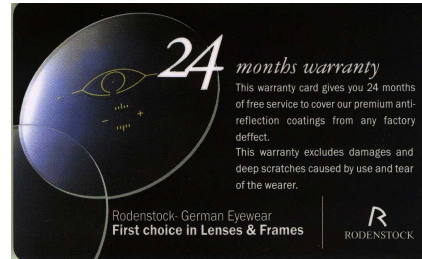

KENALI LENSА ANDA !!

“PASTIKAN LENSА ANDA BERGARANSI RESMI DAN ASLI, HATI – HATI LENSА PALSU “

CONTOH KARTU GARANSI RESMI LENSА - LENSА YANG DIJUAL DI INDONESIA

ESSILOR

BERGARANSI 2 THN UTK PENGELUPASAN

RODENSTOCK